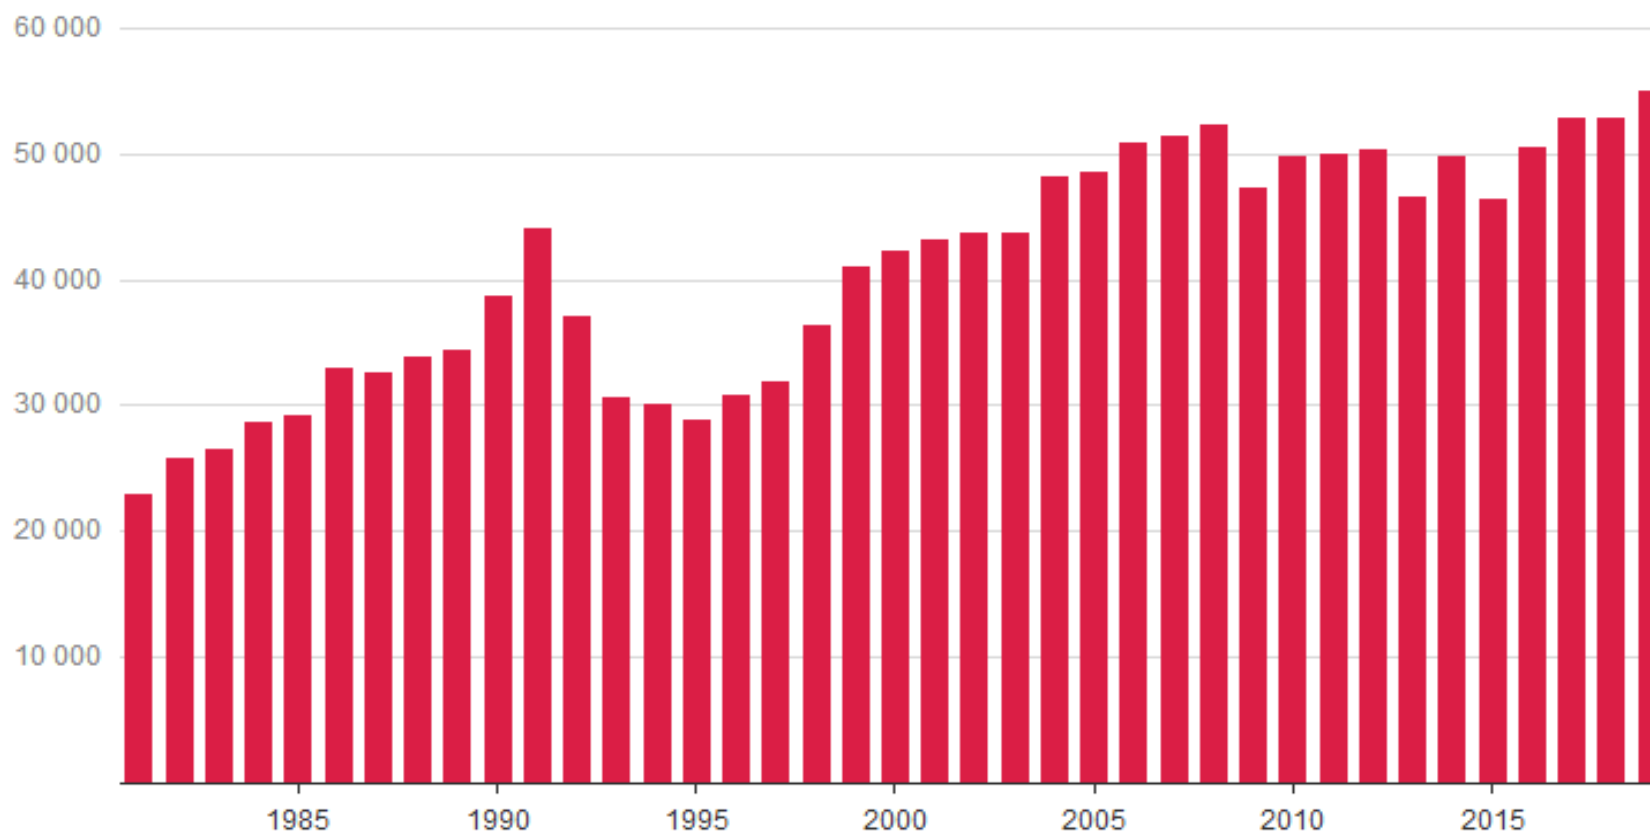

**IMS LUXEMBOURG**

Inspiring More Sustainability

.....  
Luxembourg's leading network for Corporate Responsibility  
.....

## Évolution des immatriculations de véhicules neufs

Données exprimées en valeur absolue entre 1981 et 2019

# 6 jours et 19 heures perdus dans les bouchons

Écrit par Paperjam.lu

Publié Le 30.01.2020 • Édité Le 30.01.2020

Partager